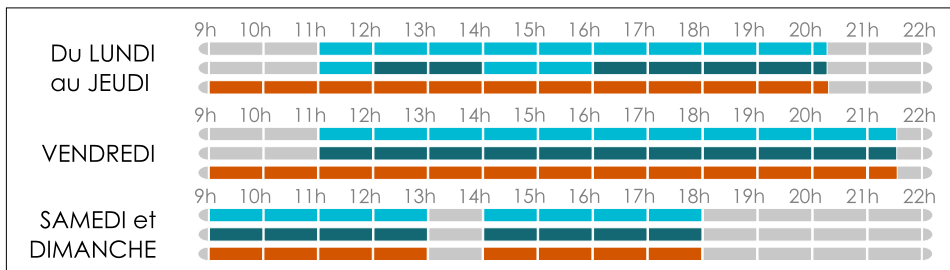

HORAIRES

■ ZONE LUDIQUE ■ BASSIN SPORTIF ■ ESPACES BIEN-ÊTRE ET REMISE EN FORME

VACANCES SCOLAIRES

Fermeture les 1er et 11 novembre 2017 - Vidange annuelle du 25 décembre au 7 janvier inclus

Bonnet de bain obligatoire / Short de bain interdit / Evacuation des espaces 30 minutes avant la fermeture

Fermeture de l'espace de vente 45 minutes avant fermeture / Les enfants de moins de 11 ans doivent être accompagnés d'un majeur

L'espace bien être et la salle de remise en forme est uniquement accessible aux personnes majeures