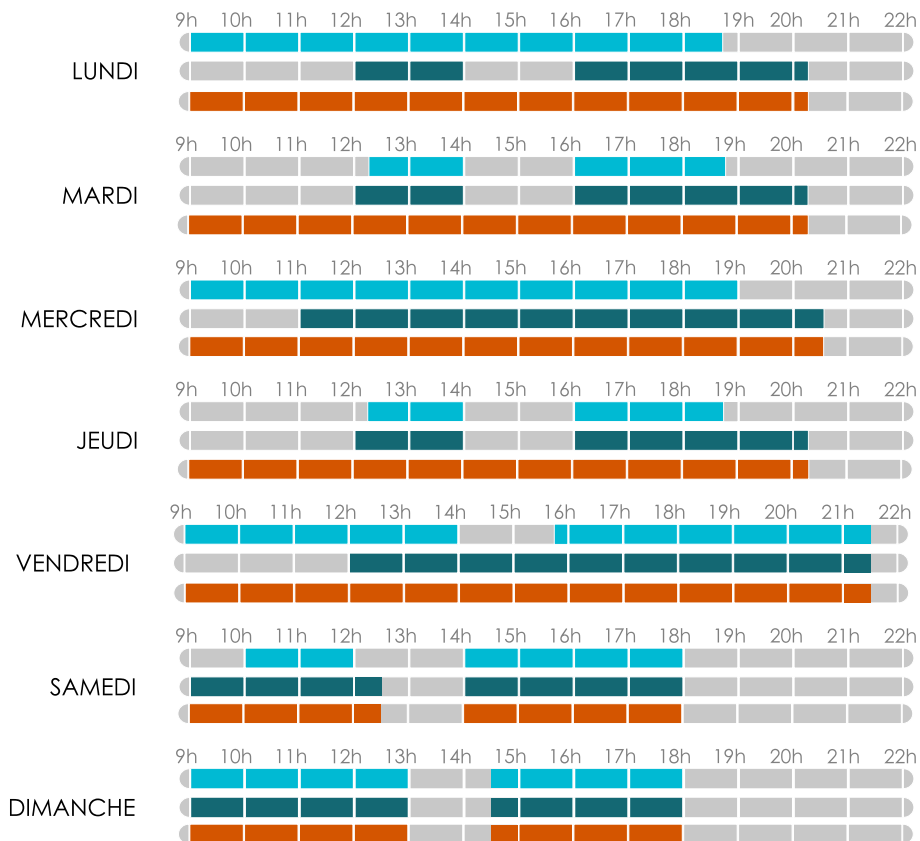

HORAIRES

■ ZONE LUDIQUE ■ BASSIN SPORTIF ■ ESPACES BIEN-ÊTRE ET REMISE EN FORME

VACANCES SCOLAIRES

Fermeture les 1er et 11 novembre 2017 - Vidange annuelle du 25 décembre au 7 janvier inclus

Bonnet de bain obligatoire / Short de bain interdit / Evacuation des espaces 30 minutes avant la fermeture